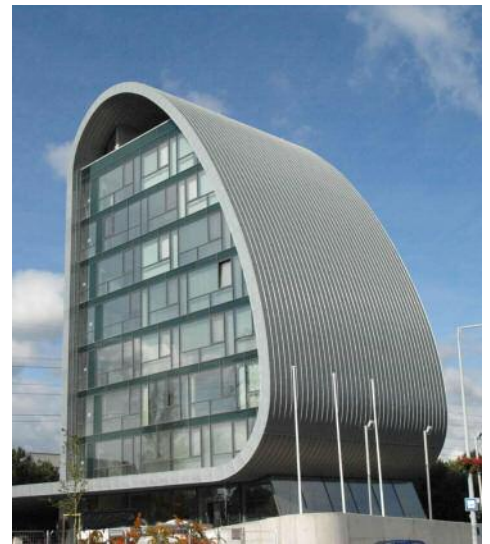

## RHEINZINK FELÜLET

Az idő múlásával egyre szebb lesz

Az előpatinásított RHEINZINK®-lemezek színe több színből összetett árnyalat, így színeltérések előfordulhatnak. Ez azonban nem hiba – éppen ellenkezőleg, a többféle árnyalat a természetes anyagok elegáns kisugárzásának velejárója – mint ahogy a kőburkolatoknál is. A szín a beépítést követően azonban már néhány hónapon belül a kiegyenlítődé, az egyenletes felületi megjelenés irányába változik, egységes hatásúvá „érik össze”.

Végre egy nemes anyagú fémlemez, amely mindenféle festés vagy bevonat nélkül is a tökéletesség exkluzív eleganciáját sugározza – sőt ezt éppen bevonat nélküli, természetes felülete teszi lehetővé.